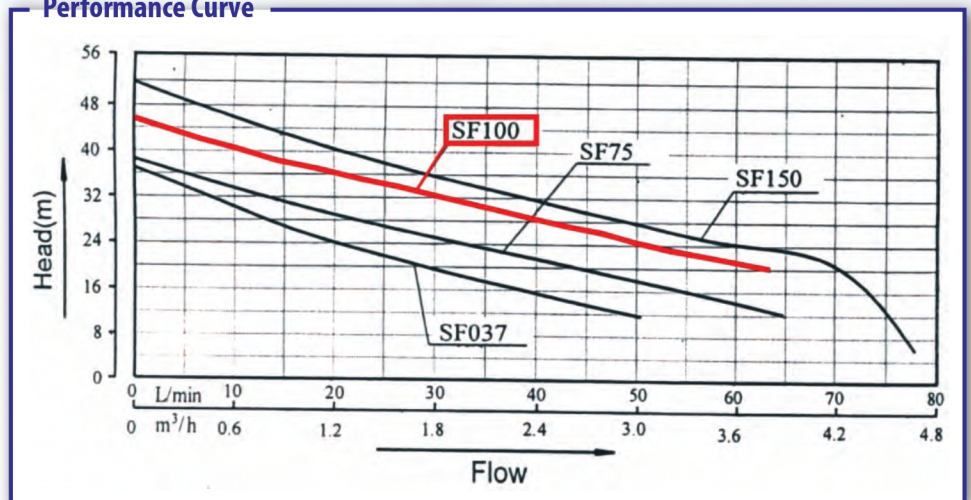

## 1" STAINLESS STEEL PUMP SF100

Stock Code : 880207001

Power	<b>0.75 kW</b>
Voltage	<b>240V / 50Hz / 5.2A</b>
Speed	<b>2900 rpm</b>
Capacitor	<b>20<math>\mu</math>F / 450V</b>

Performance Curve

Overall Dimension

Head	<b>40 - 25 m</b>
Flow	<b>15 - 50 l/min</b>
Hmax	<b>43 m</b>
Qmax	<b>70 l/min</b>
Hn	<b>25 m</b>
QN	<b>40 l/m</b>
Suction Lift	<b>9 m</b>

Model	A	B	C	D	E	F	H	H <sub>1</sub>	H <sub>2</sub>	H <sub>3</sub>	L	DNA	DNM
<b>SF100</b>	<b>80</b>	<b>80</b>	<b>98</b>	<b>184</b>	<b>20</b>	<b>10</b>	<b>203</b>	<b>157.5</b>	<b>202</b>	<b>98</b>	<b>354</b>	<b>G1</b>	<b>G1</b>