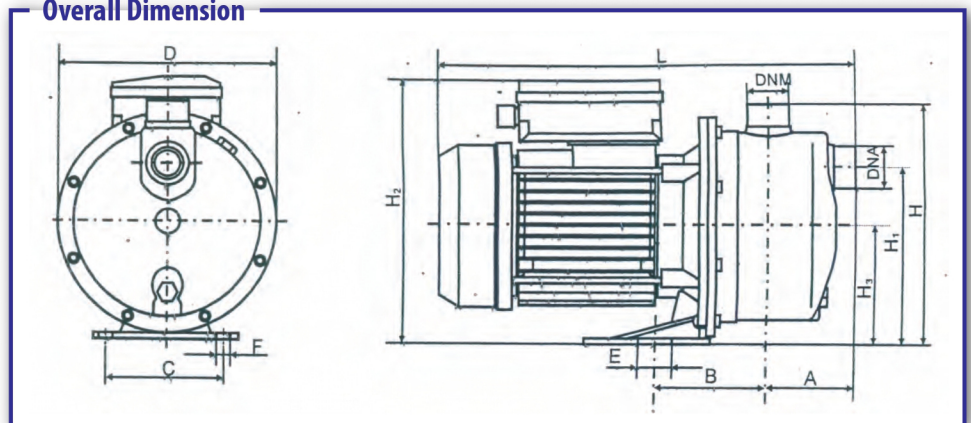

## 1" STAINLESS STEEL PUMP SF100

Stock Code : 880207001

Power	<b>0.75 kW</b>
Voltage	<b>240V / 50Hz / 5.2A</b>
Speed	<b>2900 rpm</b>
Capacitor	<b>20<math>\mu</math>F / 450V</b>

Performance Curve

Overall Dimension

Head	<b>40 - 25 m</b>
Flow	<b>15 - 50 l/min</b>
Hmax	<b>43 m</b>
Qmax	<b>70 l/min</b>
Hn	<b>25 m</b>
QN	<b>40 l/m</b>
Suction Lift	<b>9 m</b>

Model	A	B	C	D	E	F	H	H <sub>1</sub>	H <sub>2</sub>	H <sub>3</sub>	L	DNA	DNM
<b>SF100</b>	<b>80</b>	<b>80</b>	<b>98</b>	<b>184</b>	<b>20</b>	<b>10</b>	<b>203</b>	<b>157.5</b>	<b>202</b>	<b>98</b>	<b>354</b>	<b>G1</b>	<b>G1</b>