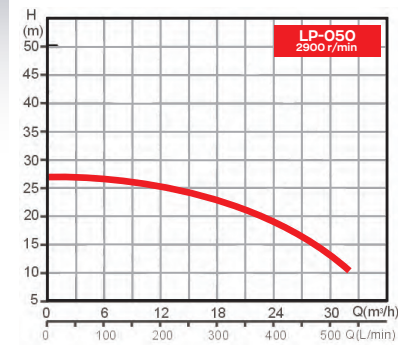

Tideway

In-Line Pump series

Stock Code :
 880209005 LP-032
 880209006 LP-040
 880209007 LP-050
 880209008 LP-065
 880209012 LP-085
 880209011 LP-100
 880209011A LP-100A

Performance Curve

Technical Data

Model	Power	Amps 380V / 50Hz	Rated Head	Rated Flow	Weight	Dimension
LP-032	0.75 kW	1.8	20 m	6 m ³ /h	16 kg	375 x 240 x 370 mm
LP-040	1.5 kW	3.3	20 m	11.4 m ³ /h	28 kg	430 x 275 x 550 mm
LP-050	2.2 kW	4.8	24 m	18 m ³ /h	36 kg	450 x 300 x 595 mm
LP-065	2.2 kW	4.8	19 m	25 m ³ /h	38 kg	400 x 290 x 605 mm
LP-085	4.0 kW	8.2	21 m	42 m ³ /h	58 kg	430 x 305 x 665 mm
LP-100	5.5 kW	11	21 m	60 m ³ /h	75 kg	505 x 335 x 775 mm
LP-100A	7.5 kW	15	30 m	50 m ³ /h	86 kg	505 x 330 x 815 mm