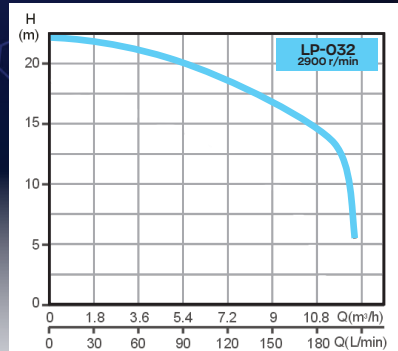

Tideway

In-Line Pump series

Stock Code :
 880209005 LP-032
 880209006 LP-040
 880209007 LP-050
 880209008 LP-065
 880209012 LP-085
 880209011 LP-100
 880209011A LP-100A

Performance Curve

Technical Data

Model	Power	Amps 380V / 50Hz	Rated Head	Rated Flow	Weight	Dimension
LP-032	0.75 kW	1.8	20 m	6 m ³ /h	16 kg	375 x 240 x 370 mm
LP-040	1.5 kW	3.3	20 m	11.4 m ³ /h	28 kg	430 x 275 x 550 mm
LP-050	2.2 kW	4.8	24 m	18 m ³ /h	36 kg	450 x 300 x 595 mm
LP-065	2.2 kW	4.8	19 m	25 m ³ /h	38 kg	400 x 290 x 605 mm
LP-085	4.0 kW	8.2	21 m	42 m ³ /h	58 kg	430 x 305 x 665 mm
LP-100	5.5 kW	11	21 m	60 m ³ /h	75 kg	505 x 335 x 775 mm
LP-100A	7.5 kW	15	30 m	50 m ³ /h	86 kg	505 x 330 x 815 mm