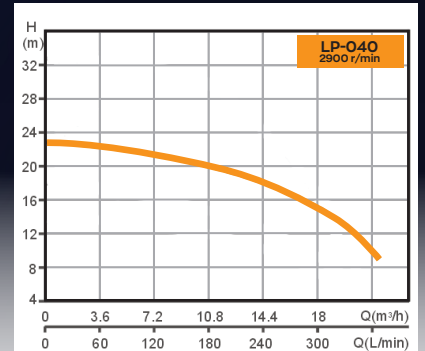

Tideway

In-Line Pump series

Stock Code :
 880209005 LP-032
 880209006 LP-040
 880209007 LP-050
 880209008 LP-065
 880209012 LP-085
 880209011 LP-100
 880209011A LP-100A

Performance Curve

Technical Data

Model	Power	Amps 380V / 50Hz	Rated Head	Rated Flow	Weight	Dimension
LP-032	0.75 kW	1.8	20 m	6 m ³ /h	16 kg	375 x 240 x 370 mm
LP-040	1.5 kW	3.3	20 m	11.4 m ³ /h	28 kg	430 x 275 x 550 mm
LP-050	2.2 kW	4.8	24 m	18 m ³ /h	36 kg	450 x 300 x 595 mm
LP-065	2.2 kW	4.8	19 m	25 m ³ /h	38 kg	400 x 290 x 605 mm
LP-085	4.0 kW	8.2	21 m	42 m ³ /h	58 kg	430 x 305 x 665 mm
LP-100	5.5 kW	11	21 m	60 m ³ /h	75 kg	505 x 335 x 775 mm
LP-100A	7.5 kW	15	30 m	50 m ³ /h	86 kg	505 x 330 x 815 mm