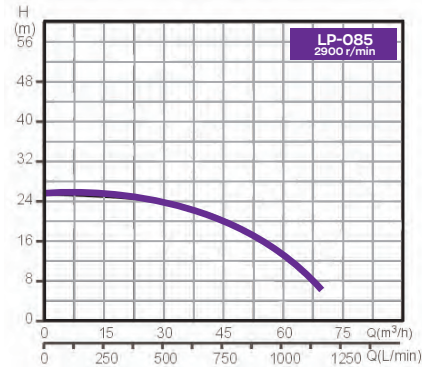

Tideway

In-Line Pump series

Stock Code :
 880209005 LP-032
 880209006 LP-040
 880209007 LP-050
 880209008 LP-065
 880209012 LP-085
 880209011 LP-100
 880209011A LP-100A

Performance Curve

Technical Data

Model	Power	Amps 380V / 50Hz	Rated Head	Rated Flow	Weight	Dimension
LP-032	0.75 kW	1.8	20 m	6 m ³ /h	16 kg	375 x 240 x 370 mm
LP-040	1.5 kW	3.3	20 m	11.4 m ³ /h	28 kg	430 x 275 x 550 mm
LP-050	2.2 kW	4.8	24 m	18 m ³ /h	36 kg	450 x 300 x 595 mm
LP-065	2.2 kW	4.8	19 m	25 m ³ /h	38 kg	400 x 290 x 605 mm
LP-085	4.0 kW	8.2	21 m	42 m ³ /h	58 kg	430 x 305 x 665 mm
LP-100	5.5 kW	11	21 m	60 m ³ /h	75 kg	505 x 335 x 775 mm
LP-100A	7.5 kW	15	30 m	50 m ³ /h	86 kg	505 x 330 x 815 mm