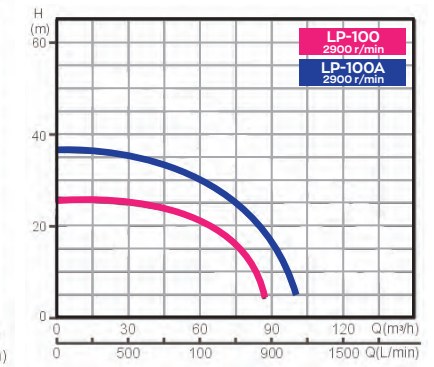

Tideway

In-Line Pump series

Stock Code :
 880209005 LP-032
 880209006 LP-040
 880209007 LP-050
 880209008 LP-065
 880209012 LP-085
 880209011 LP-100
 880209011A LP-100A

Performance Curve

Technical Data

Model	Power	Amps 380V / 50Hz	Rated Head	Rated Flow	Weight	Dimension
LP-032	0.75 kW	1.8	20 m	6 m ³ /h	16 kg	375 x 240 x 370 mm
LP-040	1.5 kW	3.3	20 m	11.4 m ³ /h	28 kg	430 x 275 x 550 mm
LP-050	2.2 kW	4.8	24 m	18 m ³ /h	36 kg	450 x 300 x 595 mm
LP-065	2.2 kW	4.8	19 m	25 m ³ /h	38 kg	400 x 290 x 605 mm
LP-085	4.0 kW	8.2	21 m	42 m ³ /h	58 kg	430 x 305 x 665 mm
LP-100	5.5 kW	11	21 m	60 m ³ /h	75 kg	505 x 335 x 775 mm
LP-100A	7.5 kW	15	30 m	50 m ³ /h	86 kg	505 x 330 x 815 mm