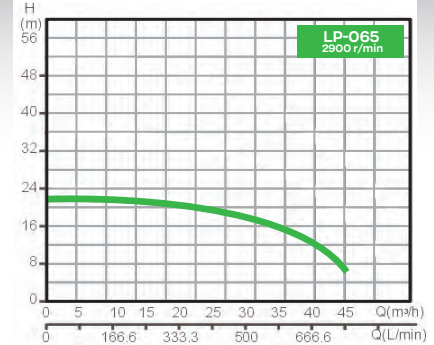

Tideway

In-Line Pump series

Stock Code :
 880209005 LP-032
 880209006 LP-040
 880209007 LP-050
 880209008 LP-065
 880209012 LP-085
 880209011 LP-100
 880209011A LP-100A

Performance Curve

Technical Data

Model	Power	Amps 380V / 50Hz	Rated Head	Rated Flow	Weight	Dimension
LP-032	0.75 kW	1.8	20 m	6 m ³ /h	16 kg	375 x 240 x 370 mm
LP-040	1.5 kW	3.3	20 m	11.4 m ³ /h	28 kg	430 x 275 x 550 mm
LP-050	2.2 kW	4.8	24 m	18 m ³ /h	36 kg	450 x 300 x 595 mm
LP-065	2.2 kW	4.8	19 m	25 m ³ /h	38 kg	400 x 290 x 605 mm
LP-085	4.0 kW	8.2	21 m	42 m ³ /h	58 kg	430 x 305 x 665 mm
LP-100	5.5 kW	11	21 m	60 m ³ /h	75 kg	505 x 335 x 775 mm
LP-100A	7.5 kW	15	30 m	50 m ³ /h	86 kg	505 x 330 x 815 mm